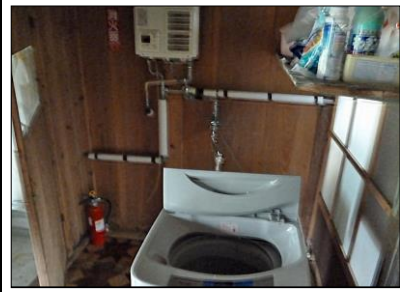

【物件番号】 282			
【キャッチコピー】	自然豊かな山あいに佇む築100年を超える大変立派な古民家		
外観①(正面)	外観②(背面)		
			
【物件コメント】 山あいに佇む築100年を超える大変立派な古民家です。砺波の伝統家屋(マエナガレ)で、建物の迫りに圧倒されます。16畳の大変立派なワクノウチがあり、今ではまず見られない太い柱と梁で組まれてます。トイレと洗面スペースは綺麗にリフォームされていて使い勝手が良いです。平野部とは違う透明感のある空気が変わり、カモシカの気配も感じられる自然豊かな立地で、縁側に座って外を眺めていると時が経つのも忘れます。それでありながら大型店舗が建ち並ぶ砺波市街地から車で僅か15分程度の距離で、かつ県道沿いのため、雪深くても除雪車が来るため冬の交通にも困りません。さらに、その県道から段差無く敷地に入れるため山の物件と思えない便利さがあります。水道は繋がっておらず山からの湧水を生活用水に利用しているのが田舎暮らしに憧れている人にはたまらない物件です。			
【賃貸・売買区分】	売買・賃貸(マッチング)	【希望価格】	500万
【建築時期】	築130年位	【敷地面積】	709.33㎡
【構造】	木造2階建。伝統家屋(マエナガレ)	【延床面積】	約70坪
【修繕】	多少必要	【利用状況】	即、入居可能
【物件詳細情報】	空き家情報バンク登録カード(PDF) ・ 間取り図		
【仲介業者】 (間接型希望の場合)	未定(直接交渉を想定しています)		
【特記事項】			
<ul style="list-style-type: none"> ・物件を見ると分かりますが、大家さんは、この家をとっても大事にされていて、月に数回、家に風を通して掃除をするため、数年空き家だったと思えないほどに状態は良いです。 ・大家さんは、この家を大切に下さる人に家を譲りたいと希望しています。 ・田舎暮らしに興味があり、古民家が好きで、山の恵みなど里山の暮らしに憧れがあるけど、本当の田舎で暮らすには不安があるという方に最適な物件です。 ・水道は、家の近くまで来ています。 ・シャッター付きの車庫は含まれません。 			

【設備等写真&コメント】

玄関からの廊下

居間

ワクノウチ

仏間

和室

洗面スペース

トイレ(大)

トイレ(小)

浴室

洗濯機置き場

キッチンシンク

台所スペース

アマへのハシゴ

縁側

車庫(シャッター無しの部分)