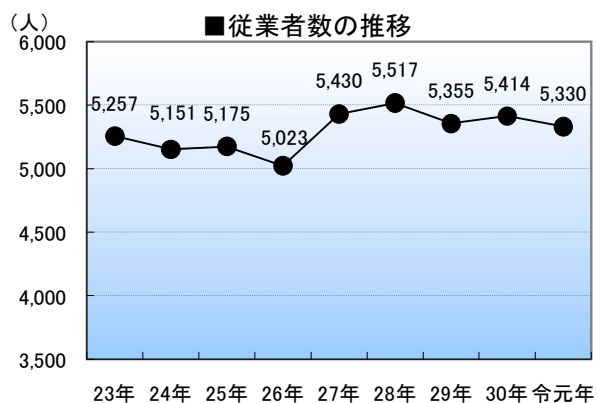

## 工業(製造業)の推移(工業統計調査より) 各年12月31日現在

注) 従業者4人以上の事業所を対象とする

注) 平成23年は経済センサス-活動調査(H24.2.1日現在)  
 平成27年は経済センサス-活動調査(H28.6.1日現在)  
 平成28年は工業統計調査(H29.6.1日現在)  
 平成29年は工業統計調査(H30.6.1日現在)  
 平成30年は工業統計調査(R元.6.1日現在)  
 令和元年は工業統計調査(R2.6.1日現在)

## 商業(飲食店除く)の推移(商業統計調査より)

注) 平成21年商業統計調査は、経済センサスの創設に伴い中止