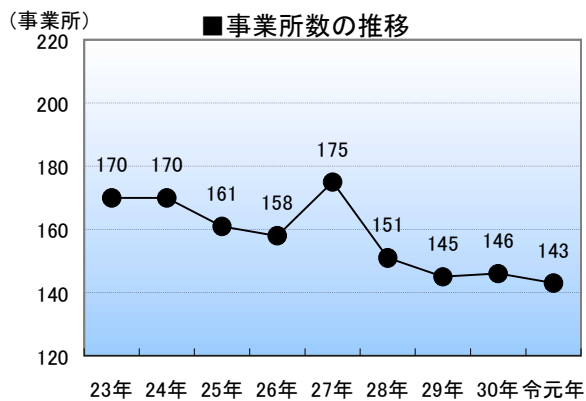

## 工業(製造業)の推移(工業統計調査より) 各年12月31日現在

注) 従業者4人以上の事業所を対象とする

注) 平成23年は経済センサス-活動調査(H24.2.1日現在)  
 平成27年は経済センサス-活動調査(H28.6.1日現在)  
 平成28年は工業統計調査(H29.6.1日現在)  
 平成29年は工業統計調査(H30.6.1日現在)  
 平成30年は工業統計調査(R元.6.1日現在)  
 令和元年は工業統計調査(R2.6.1日現在)

## 商業(飲食店除く)の推移(商業統計調査より)

注) 平成21年商業統計調査は、経済センサスの創設に伴い中止