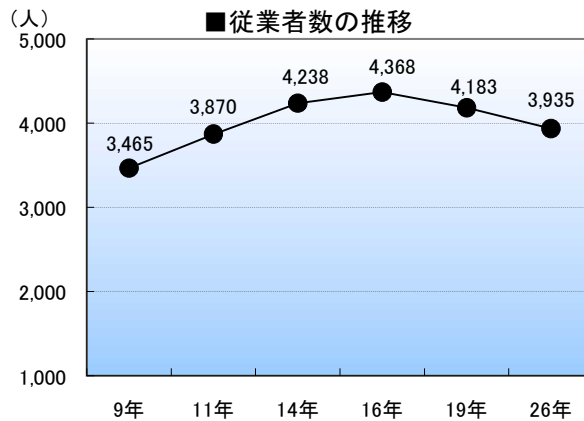

## 工業(製造業)の推移(工業統計調査より) 各年12月31日現在

注) 従業者4人以上の事業所を対象とする

注) 平成23年は経済センサス-活動調査(H24.2.1日現在)  
 平成27年は経済センサス-活動調査(H28.6.1日現在)  
 平成28年は工業統計調査(H29.6.1日現在)  
 平成29年は工業統計調査(H30.6.1日現在)  
 平成30年は工業統計調査(R元.6.1日現在)  
 令和元年は工業統計調査(R2.6.1日現在)

## 商業(飲食店除く)の推移(商業統計調査より)

注) 平成21年商業統計調査は、経済センサスの創設に伴い中止