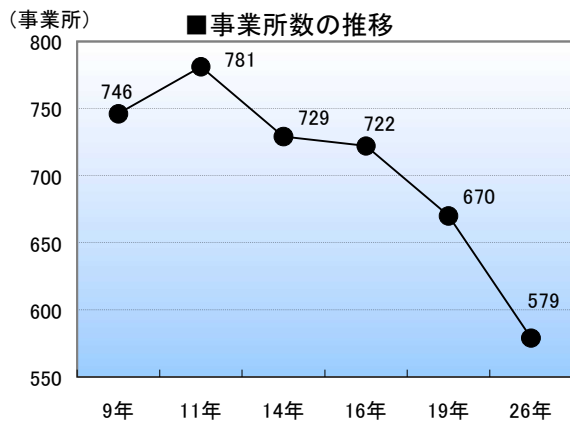

## 工業(製造業)の推移(工業統計調査より) 各年12月31日現在

注) 従業者4人以上の事業所を対象とする

注) 平成23年は経済センサス-活動調査(H24.2.1日現在)  
 平成27年は経済センサス-活動調査(H28.6.1日現在)  
 平成28年は工業統計調査(H29.6.1日現在)  
 平成29年は工業統計調査(H30.6.1日現在)  
 平成30年は工業統計調査(R元.6.1日現在)  
 令和元年は工業統計調査(R2.6.1日現在)

## 商業(飲食店除く)の推移(商業統計調査より)

注) 平成21年商業統計調査は、経済センサスの創設に伴い中止