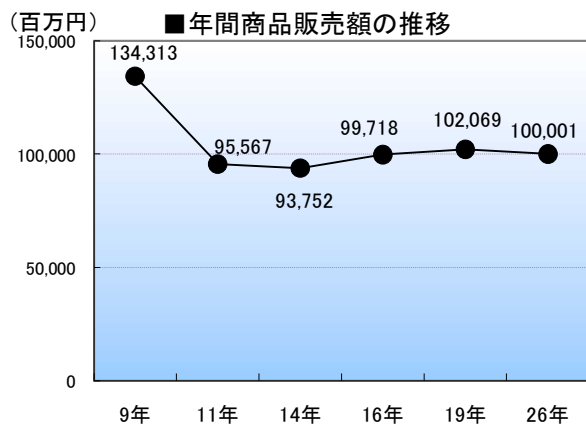

## 工業(製造業)の推移(工業統計調査より) 各年12月31日現在

注) 従業者4人以上の事業所を対象とする

注) 平成23年は経済センサス-活動調査(H24.2.1日現在)  
 平成27年は経済センサス-活動調査(H28.6.1日現在)  
 平成28年は工業統計調査(H29.6.1日現在)  
 平成29年は工業統計調査(H30.6.1日現在)  
 平成30年は工業統計調査(R元.6.1日現在)  
 令和元年は工業統計調査(R2.6.1日現在)

## 商業(飲食店除く)の推移(商業統計調査より)

注) 平成21年商業統計調査は、経済センサスの創設に伴い中止