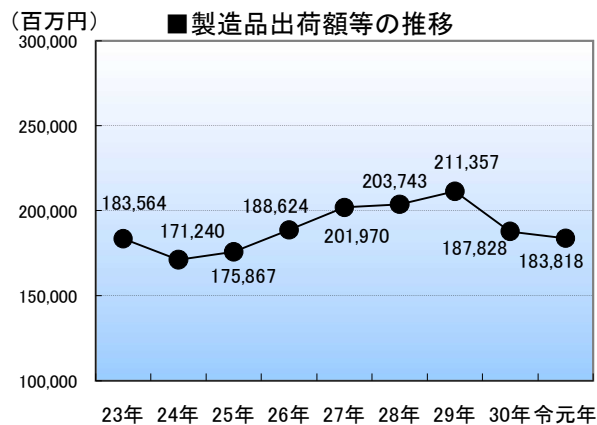

## 工業(製造業)の推移(工業統計調査より) 各年12月31日現在

注) 従業者4人以上の事業所を対象とする

注) 平成23年は経済センサス-活動調査(H24.2.1日現在)  
 平成27年は経済センサス-活動調査(H28.6.1日現在)  
 平成28年は工業統計調査(H29.6.1日現在)  
 平成29年は工業統計調査(H30.6.1日現在)  
 平成30年は工業統計調査(R元.6.1日現在)  
 令和元年は工業統計調査(R2.6.1日現在)

## 商業(飲食店除く)の推移(商業統計調査より)

注) 平成21年商業統計調査は、経済センサスの創設に伴い中止