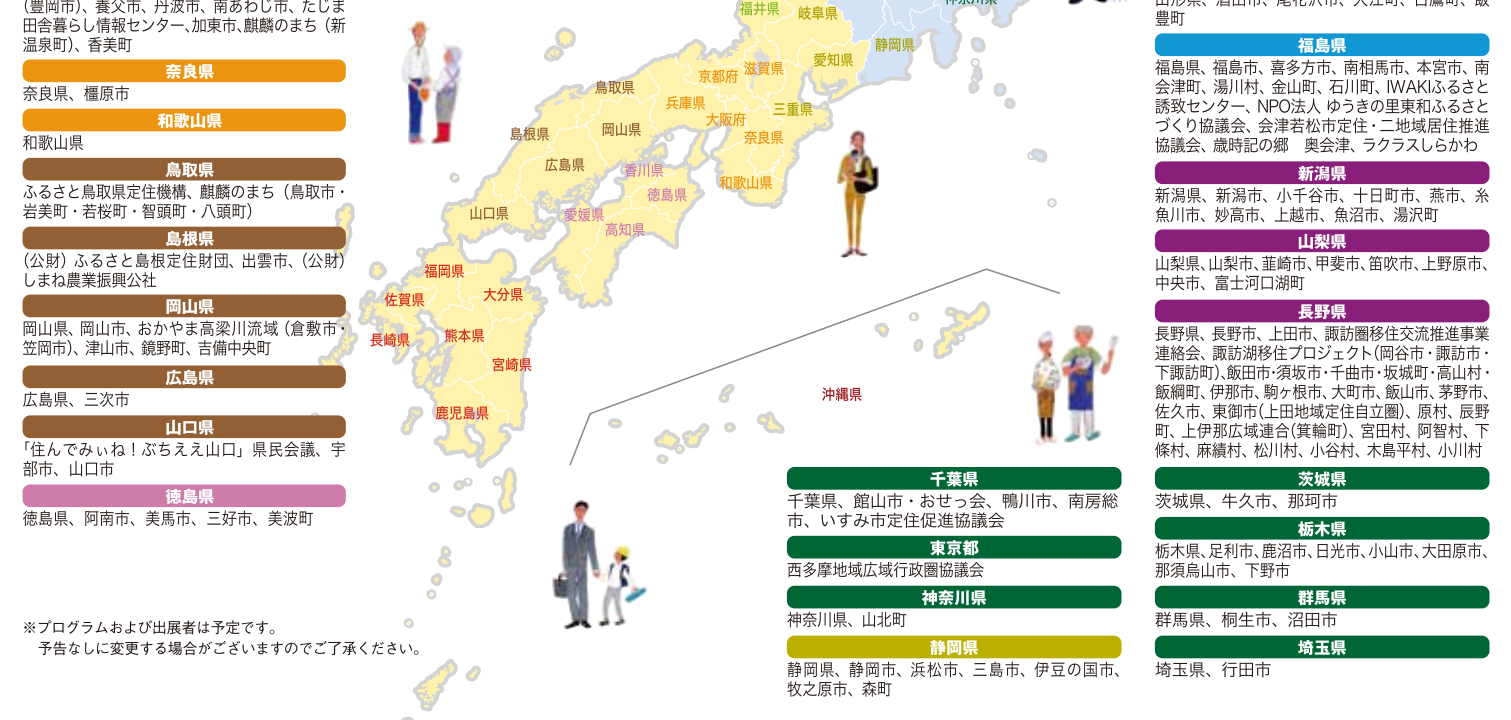

島根県
(公財)ふるさと島根定住財団、出雲市、(公財)しまね農業振興公社

岡山県
岡山県、岡山市、おかやま高梁川流域（倉敷市・笠岡市）、津山市、鏡野町、吉備中央町

広島県
広島県、三次市

山口県
「住んでみえね！ぶちええ山口」県民会議、宇部市、山口市

徳島県
徳島県、阿南市、美馬市、三好市、美波町

香川県
香川県、小豆島協議会

愛媛県
愛媛県、松山市、八幡浜市、西予市、松野町

高知県
高知県、宿毛市、日高村

福岡県
福岡県、久留米市、飯塚市

佐賀県
佐賀県、佐賀市、唐津市、嬉野市

長崎県
ながさき移住サポートセンター、島原市

熊本県
熊本県、熊本市、菊池市、上天草市、天草市

大分県
大分県、大分市、中津市、佐伯市、臼杵市、津久見市、豊後高田市、宇佐市、豊後大野市、国東市

宮崎県
宮崎県、都城市、延岡市

鹿児島県
鹿児島県、かごしま連携中核都市圏（鹿児島市・日置市・いちき串木野市・始良市）、鹿児島市、指宿市、奄美群島広域事務組合、伊佐市、南大隅町

沖縄県
沖縄県、国頭村

9/8 日曜日 東日本エリア

北海道
北海道、函館市、旭川地域産業活性化協議会（旭川市・鷹栖町・東神楽町・東川町）、登別市、上川町、様似町、弟子屈町、別海町、NPO法人北海道ふるさと回帰支援センター

青森県
青森県、弘前市、八戸市

岩手県
岩手県、盛岡市、花巻市、遠野市、八幡平市、雫石町、葛巻町

宮城県
宮城県、白石市、登米市、栗原市、大崎市、加美町、南三陸町

秋田県
秋田県、秋田市、能代市、由利本荘市、にかほ市、三種町

あなたにピッタリのローカルが見つかる ピタロカ

ピタロカ(おすすめの地域紹介サービス)
WEB上でいくつかの条件を選択するだけで、理想のふるさと暮らしに合う出展地域を見つけられます。希望する移住地域を決めかねている方や移住を考え始めたばかりの方におすすめです。会場に設置されている端末または、お手持ちのモバイル端末からご利用できます。

[ピタロカ]

詳しくはホームページをご覧ください → <https://www.furusatokaiki.net/fair/2019/>