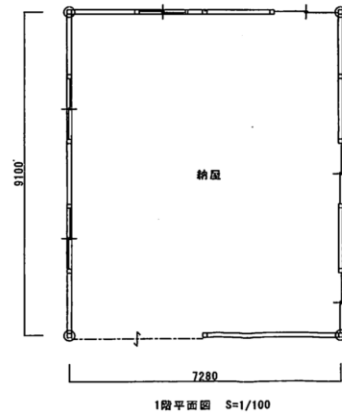

住宅棟面積表

	㎡
建築面積	225.56
1階床面積	222.15
2階床面積	78.17
延床面積	300.32

倉庫棟面積表

	㎡
建築面積	57.97
1階床面積	57.97

納屋棟面積表

	㎡
建築面積	66.25
1階床面積	66.25
2階床面積	66.25
延床面積	132.50

登録No.	875	分類	住宅	築年数	築	69	年	<input type="checkbox"/> 賃貸	<input checked="" type="checkbox"/> 売却	
物件住所地	砺波市	町名: 東保								
希望価格	賃貸 円/月			売却 395万 円						
物件の概要	面積		形状		構造		補修の要否		補修の費用負担	
	土地	1749.3 m ²	<input type="checkbox"/> 木造・一般住宅 <input checked="" type="checkbox"/> 木造・伝統家屋 ()		階層 (2階) 屋根 (日本瓦) 基礎 (一部布基礎) 柱 (杉の柱4寸)		<input type="checkbox"/> 補修不要 <input checked="" type="checkbox"/> 多少の補修必要 <input type="checkbox"/> 大幅な補修必要 <input type="checkbox"/> 現在補修中		<input type="checkbox"/> 所有者負担 <input checked="" type="checkbox"/> 入居者負担 <input type="checkbox"/> その他	
	建物	1階	222 m ² 67 坪	<input type="checkbox"/> 軽量鉄骨造 <input type="checkbox"/> 鉄筋コンクリート <input type="checkbox"/> その他						
		2階	78 m ² 24 坪							
間取り	タイプ:									
	1階	<input checked="" type="checkbox"/> LDK	<input checked="" type="checkbox"/> トイレ	<input checked="" type="checkbox"/> 風呂	<input type="checkbox"/> その他 ()					
		<input checked="" type="checkbox"/> 和 (7室、別紙間取り図参照)			<input checked="" type="checkbox"/> 洋 (洋間1室)					
2階	<input type="checkbox"/> トイレ <input type="checkbox"/> その他 (0)									
	<input checked="" type="checkbox"/> 和 (8帖×2)			<input type="checkbox"/> 洋 ()						
利用状況	<input checked="" type="checkbox"/> 空き家 (0)年 <input type="checkbox"/> 管理 (回/月) <input type="checkbox"/> 別荘 <input type="checkbox"/> 他 ()		設備状況	電気	<input checked="" type="checkbox"/> 引き込み済み <input type="checkbox"/> その他 ()					
				コンロ	<input checked="" type="checkbox"/> 集中プロパンガス <input type="checkbox"/> 電気					
				風呂	<input type="checkbox"/> ガス <input checked="" type="checkbox"/> 灯油 <input type="checkbox"/> 電気 <input type="checkbox"/> その他 ()					
				水道	<input checked="" type="checkbox"/> 上水道 <input type="checkbox"/> 簡易水道 <input type="checkbox"/> その他 ()					
				下水道	<input checked="" type="checkbox"/> 下水道 <input type="checkbox"/> 浄化槽 <input type="checkbox"/> その他 ()					
				トイレ	<input checked="" type="checkbox"/> 水洗 <input type="checkbox"/> 簡易水洗 <input type="checkbox"/> 汲み取り / <input checked="" type="checkbox"/> 和 <input checked="" type="checkbox"/> 洋					
主要施設等への距離	<input checked="" type="checkbox"/> JR駅 7.3 km <input checked="" type="checkbox"/> バス停 1.0 km <input checked="" type="checkbox"/> 市役所 6.4 km <input checked="" type="checkbox"/> 総合病院 7.6 km <input checked="" type="checkbox"/> 消防署 2.8 km <input checked="" type="checkbox"/> 警察署 6.7 km <input checked="" type="checkbox"/> 保育園 0.5 km <input checked="" type="checkbox"/> 小学校 3.0 km <input checked="" type="checkbox"/> 中学校 3.1 km <input checked="" type="checkbox"/> コンビニ 2.1 km <input type="checkbox"/> スーパー km <input type="checkbox"/> ホームセンター km <input checked="" type="checkbox"/> インター 1.8 km <input checked="" type="checkbox"/> 郵便局 2.6 km		<input type="checkbox"/> 車庫 <input checked="" type="checkbox"/> 有 <input type="checkbox"/> 無 物置 <input checked="" type="checkbox"/> 有 <input type="checkbox"/> 無 <input type="checkbox"/> 庭 <input checked="" type="checkbox"/> 有 <input type="checkbox"/> 無	【間取】 (別紙可)	【地図】					
	別紙									
	別紙									
	別紙									
	別紙									
	別紙									
	別紙									
	別紙									
	別紙									
	別紙									
別紙										
内部写真	別紙									
特記事項										