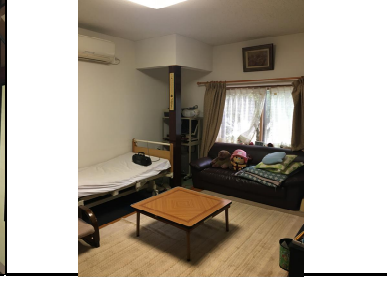

【物件番号】 948				
【キャッチコピー】	広い庭に納屋と蔵、居住スペース付きの鉄筋コンクリート造りの車庫のある一軒家			
外観①	外観②			
				
<b>【物件コメント】</b> 1階に7部屋、2階に3部屋(+納戸+小屋裏収納)があります。部屋数が多く、大人数での生活や多世代での生活にもおすすめです。 物件は敷地が広く、小さなお子さんがある場合も周囲への騒音の心配をすることなくのびのびと子育てが出来ます。また、幼稚園、小学校、中学校が近くにあり、子育て世帯にお勧めです。広いお庭では、園芸や家庭内菜園を楽しむことも出来ます。 敷地内には車庫や納屋、蔵があります。鉄筋コンクリート造りの車庫は、1階が駐車スペース、2階が居住スペースになっています。2階にはキッチン、トイレ、洋室2部屋とベランダがあります。母屋と生活を分けたい場合には、離れとして重宝します。また、趣味の部屋として使うことも出来ます。				
【賃貸・売買区分】	<table border="1"> <tr> <td>売買</td> <td>【希望価格】</td> <td>700万円</td> </tr> </table>	売買	【希望価格】	700万円
売買	【希望価格】	700万円		
【建築時期】	<table border="1"> <tr> <td>昭和35年 (一部昭和59年築)</td> <td>【敷地面積】</td> <td>1,347.36㎡</td> </tr> </table>	昭和35年 (一部昭和59年築)	【敷地面積】	1,347.36㎡
昭和35年 (一部昭和59年築)	【敷地面積】	1,347.36㎡		
【構造】	<table border="1"> <tr> <td>木造</td> <td>【延床面積】</td> <td>206.93㎡ ※2階部分含まず</td> </tr> </table>	木造	【延床面積】	206.93㎡ ※2階部分含まず
木造	【延床面積】	206.93㎡ ※2階部分含まず		
【修繕】	<table border="1"> <tr> <td>多少</td> <td>【利用状況】</td> <td>空き家2年</td> </tr> </table>	多少	【利用状況】	空き家2年
多少	【利用状況】	空き家2年		
【物件詳細情報】	空き家情報バンク登録カード(PDF)・間取り図			
【仲介業者】 (間接型希望の場合)	株式会社いちご不動産 0763-34-0015			
<b>【特記事項】</b> 学校区は、庄東小学校、般若中学校 家財道具は所有者片付け予定 令和5年1月以降、内覧可能				

【設備等写真&コメント】

玄関

トイレ

風呂

口座敷・奥座敷(1階)

洋室(1階)

控え間(1階)

洋室(2階)

和室(2階)

車庫(外観)

トイレ(車庫2階)

キッチン・洗面(車庫2階)

洋室(車庫2階)

蔵

納屋

庭