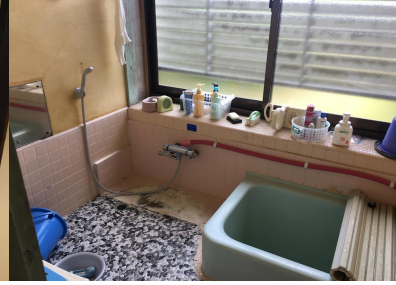

【物件番号】 948				
【キャッチコピー】	広い庭に納屋と蔵、居住スペース付きの鉄筋コンクリート造りの車庫のある一軒家			
外観①	外観②			
				
<b>【物件コメント】</b> 1階に7部屋、2階に3部屋(+納戸+小屋裏収納)があります。部屋数が多く、大人数での生活や多世代での生活にもおすすめです。 物件は敷地が広く、小さなお子さんがある場合も周囲への騒音の心配をすることなくのびのびと子育てが出来ます。また、幼稚園、小学校、中学校が近くにあり、子育て世帯にお勧めです。広いお庭では、園芸や家庭内菜園を楽しむことも出来ます。 敷地内には車庫や納屋、蔵があります。鉄筋コンクリート造りの車庫は、1階が駐車スペース、2階が居住スペースになっています。2階にはキッチン、トイレ、洋室2部屋とベランダがあります。母屋と生活を分けたい場合には、離れとして重宝します。また、趣味の部屋として使うことも出来ます。				
【賃貸・売買区分】	<table border="1"> <tr> <td>売買</td> <td>【希望価格】</td> <td>700万円</td> </tr> </table>	売買	【希望価格】	700万円
売買	【希望価格】	700万円		
【建築時期】	<table border="1"> <tr> <td>昭和35年 (一部昭和59年築)</td> <td>【敷地面積】</td> <td>1,347.36㎡</td> </tr> </table>	昭和35年 (一部昭和59年築)	【敷地面積】	1,347.36㎡
昭和35年 (一部昭和59年築)	【敷地面積】	1,347.36㎡		
【構造】	<table border="1"> <tr> <td>木造</td> <td>【延床面積】</td> <td>206.93㎡ ※2階部分含まず</td> </tr> </table>	木造	【延床面積】	206.93㎡ ※2階部分含まず
木造	【延床面積】	206.93㎡ ※2階部分含まず		
【修繕】	<table border="1"> <tr> <td>多少</td> <td>【利用状況】</td> <td>空き家2年</td> </tr> </table>	多少	【利用状況】	空き家2年
多少	【利用状況】	空き家2年		
【物件詳細情報】	空き家情報バンク登録カード(PDF)・間取り図			
【仲介業者】 (間接型希望の場合)	株式会社いちご不動産 0763-34-0015			
<b>【特記事項】</b> 学校区は、庄東小学校、般若中学校 家財道具は所有者片付け予定 令和5年1月以降、内覧可能				

【設備等写真&コメント】

玄関

トイレ

風呂

口座敷・奥座敷(1階)

洋室(1階)

控え間(1階)

洋室(2階)

和室(2階)

車庫(外観)

トイレ(車庫2階)

キッチン・洗面(車庫2階)

洋室(車庫2階)

蔵

納屋

庭