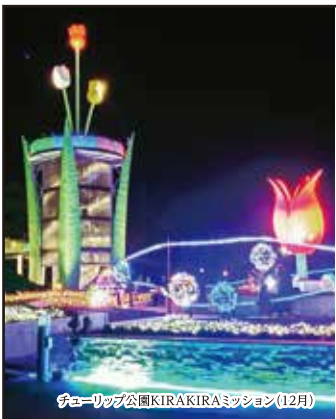

J

〇〇〇〇課
〇〇〇〇長

砺波 住良
TONAMI Sumiyoshi

〒939-1398
富山県砺波市栄町7番3号
TEL:0763-33-1111(内線000)
0763-33-0000(直通)
FAX:0763-33-5325
Email:sumiyoshi.tonami@city.tonami.lg.jp

チューリップ公園KIRAKIRAミッション(12月)

K

〇〇〇〇課
〇〇〇〇長

砺波 住良
TONAMI Sumiyoshi