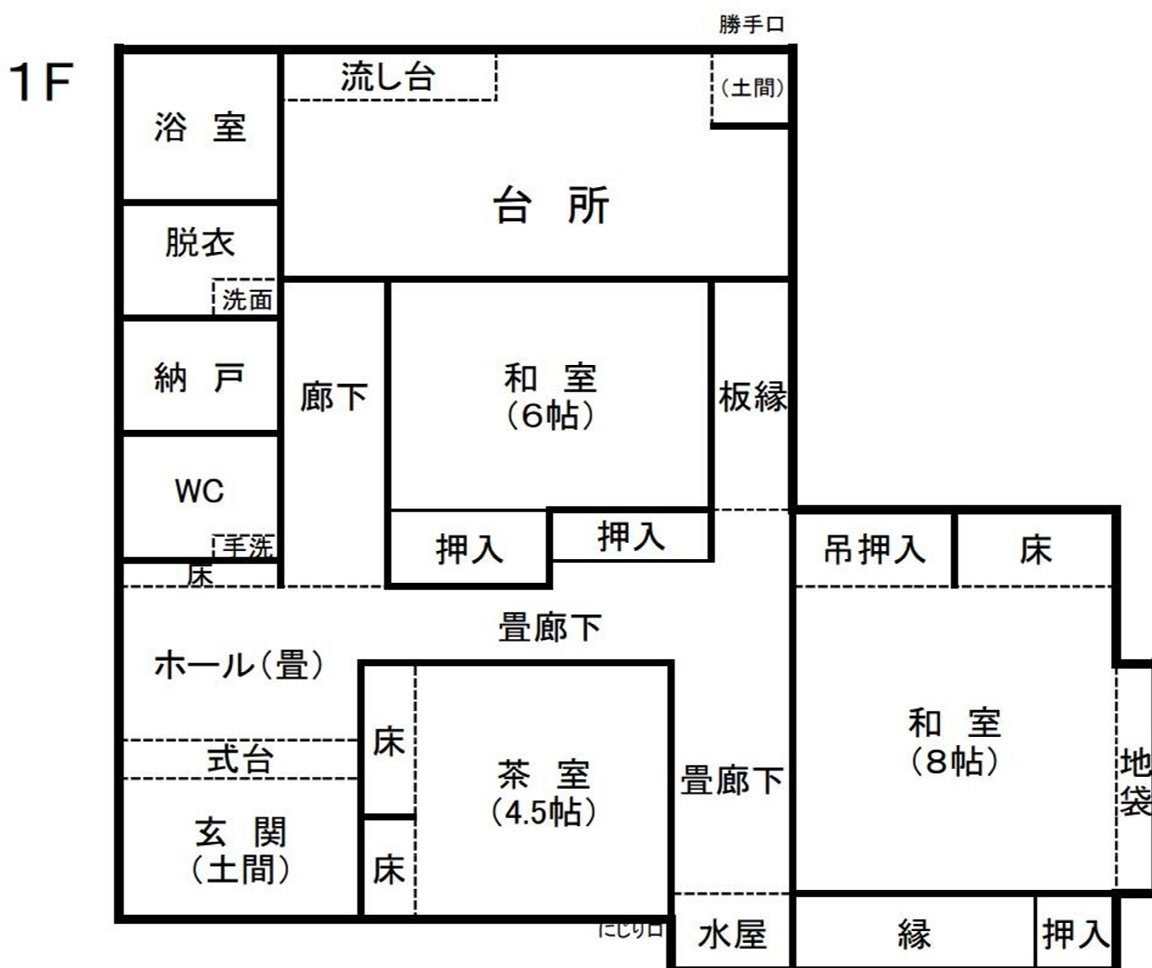

【物件番号】 1330

【キャッチコピー】 裏千家の茶室あり！平屋建ての3DK

外観①

外観②

【物件コメント】  
便利な市街地エリア「出町地区」にある築26年の一軒家です。部屋数は、1階に3部屋のコンパクトな3DKです。  
にじり口を備えた裏千家の茶室と水屋があり、お茶が趣味の方にぴったりの物件です。  
砺波駅まで徒歩6分の駅近物件です。また、徒歩圏内にスーパーマーケット、コンビニエンスストアや郵便局があり、日常生活を送るうえで利便性の高い立地となっています。  
前面道路には消雪パイプが設置されています。

【売買・賃貸区分】	売買	【希望価格】	2,850万円
【建築年】	平成12年	【敷地面積】	294.77㎡
【構造】	木造	【延床面積】	98.21㎡
【補修の要否】	多少	【利用状況】	令和7年頃から空き家
【物件詳細情報】	空き家情報バンク登録カード(PDF)・間取り図		
【仲介業者】 (間接型希望の場合)	株式会社いちご不動産 0763-34-0015		

【特記事項】  
・学区は、出町小学校、出町中学校です。

【間取り図】

出典：国土地理院撮影の空中  
写真を加工して作成

【内部写真】

<p>玄関</p> 	<p>浴室</p> 	<p>洗面・脱衣所</p> 
<p>トイレ</p> 	<p>トイレ</p> 	<p>ダイニング・キッチン</p> 
<p>キッチン</p> 	<p>和室 (1階)</p> 	<p>和室 (1階)</p> 
<p>茶室 (1階)</p> 	<p>水屋 (1階)</p> 	<p>庭</p> 
		